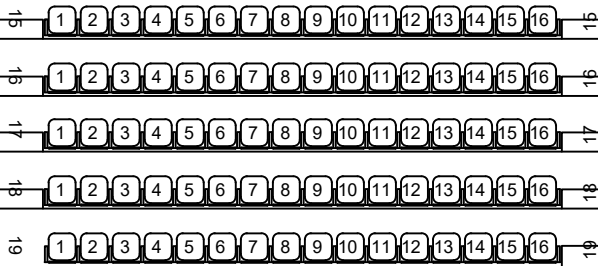

A SULLA
FINIANI

USCITA DI SICU
SU CORTILE IN

A SULLA
FINIANI

USCITA DI SICU
SU CORTILE IN

PLATEA

GALLERIA

REGIA

1.15x

4.18

1.25