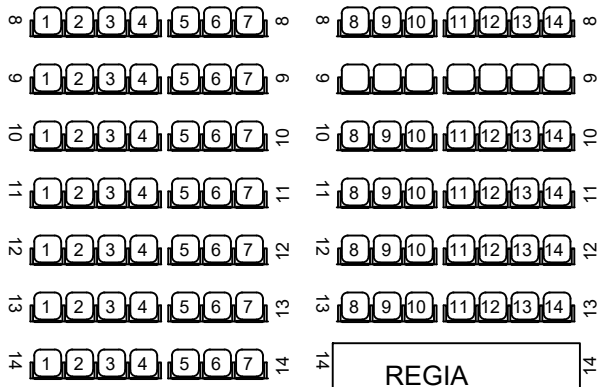

A SULLA
FINIANI

USCITA DI SICU
SU CORTILE IN

A SULLA
FINIANI

USCITA DI SICU
SU CORTILE IN

PLATEA

GALLERIA

REGIA

1.15x

4.18

1.25