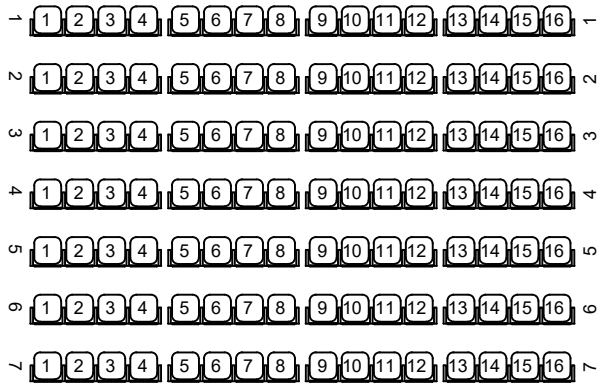

A SULLA
FINIANI

USCITA DI SICU
SU CORTILE IN

A SULLA
FINIANI

USCITA DI SICU
SU CORTILE IN

PLATEA

GALLERIA

REGIA

1.15x

4.18

1.25